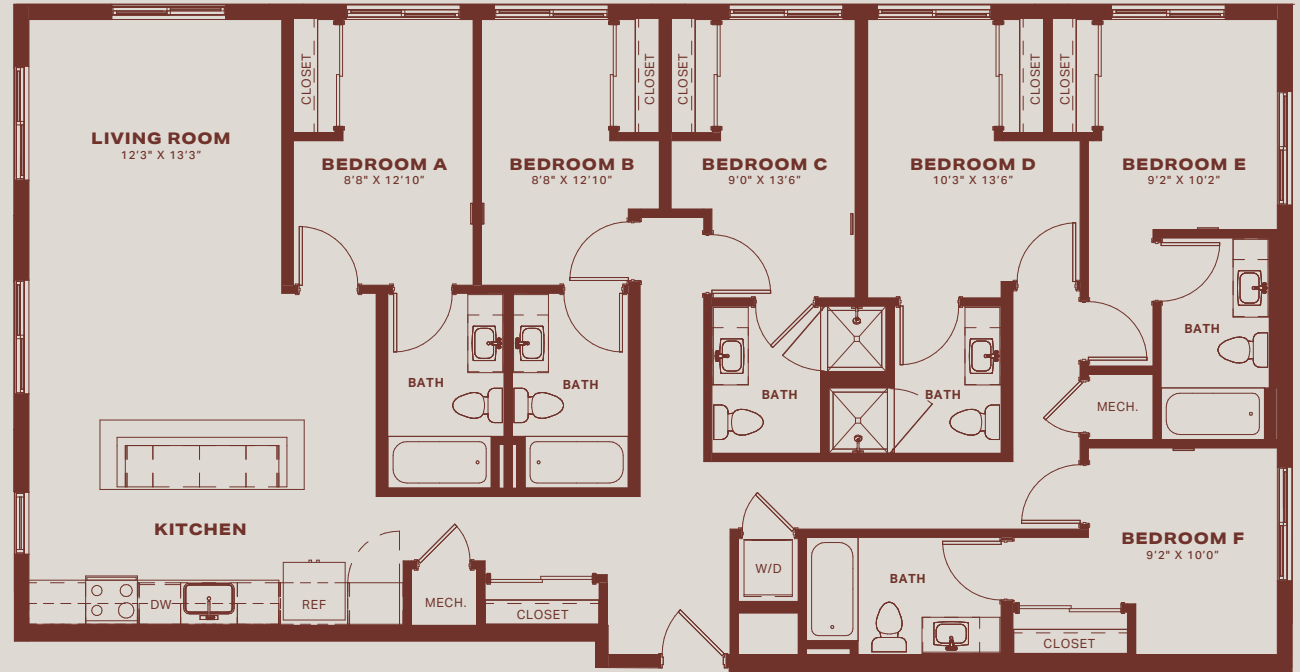

RAMBLER

The Laza

TYPE	6.1
ROOMS	6 bed 6 bath
SIZE	1,918 SF

- A.
- B.
- C.
- D.
- E.
- F.

NOTES

RAMBLER

The Laza

TYPE 6.1

ROOMS 6 bed | 6 bath

SIZE 1,918 SF

- A.
- B.
- C.
- D.
- E.
- F.

NOTES